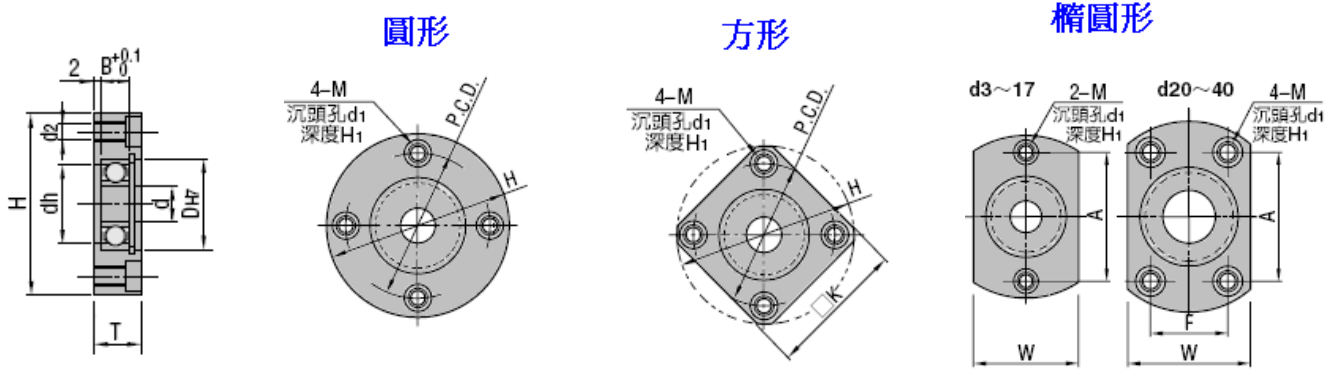

BEARINGS WITH HOUSINGS—RETAINING RING
軸承固定座—附C型扣環溝槽

TYPE			軸承座	
圓形	方形	橢圓形	材質	表面處理
BFACCS	BFACSS	BFACOS	S45C	染黑處理
BFACCSH	BFACSSH	BFACOSH		鍍無電解鍍
BFACCA	BFACSA	BFACOA	A2017	白色陽極
BFACCAH	BFACSAH	BFACOAH		鍍無電解鍍
BFACCS	BFACSS	BFACOS	SUS304	—