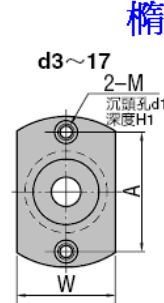

BEARINGS WITH HOUSINGS
軸承固定座組—無扣環型

TYPE			軸承座	
圓形	方形	橢圓形	材質	表面處理
BFACSD	BFASSD	BFAOSD	S45C	染黑處理
BFACSH	BFASSH	BFAOSH		鍍無電解鍍
BFACAA	BFASAA	BFAOAA	A2017	白色陽極
BFACAH	BFASAH	BFAOAH		鍍無電解鍍
BFACSS	BFASSS	BFAOSS	SUS304	—

Type	軸承型號	d	DH7公差		B	W	H	T	dh	P.C.D.	K	A	F	M (粗螺紋) (d2)	d1	H1
圓形	623ZZ	3	10	+0.015 0	4	16(13)	33(25)	6	7	24	27	24(18)	—	M 4 (3.3)	6.5	3.4
	624ZZ	4	13	+0.018 0	5	18(15)	35(28)	7	9	26	28	26(21)				
	605ZZ	5	14		5	20(17)	36(32)	7	10	26	30	26(23)				
	625ZZ		16		5	22(19)	38(34)	7	12	28	31	28(25)				
	606ZZ	6	17		6	23(20)	39(35)	8	13	29	32	29(26)				
	626ZZ		19	6	25(22)	41(37)	8	15	31	34	31(28)					
	608ZZ	8	22	7	29(26)	45(40)	9	18	35	36	35(31)					
	628ZZ		24	8	32(29)	47(42)	10	20	37	37	37(33)					
	6900ZZ	10	22	+0.021 0	6	29(26)	45(40)	8	19	35	36	35(31)				
	6000ZZ		26		8	34(31)	50(44)	10	22	40	39	40(35)				
6200ZZ	12	30	+0.025 0	9	38(35)	54(48)	11	24	44	42	44(39)					
6901ZZ		24		6	31(28)	48(42)	8	21	38	38	38(33)					
6001ZZ	15	28	+0.021 0	8	36(33)	52(46)	10	24	42	40	42(37)					
6201ZZ		32		10	40(37)	56(50)	12	26	46	43	46(41)					
6902ZZ	15	28	+0.025 0	7	37(34)	57(49)	9	25	45	45	45(39)					
6002ZZ		32		9	40(37)	60(53)	11	28	48	46	48(43)					
6202ZZ		35		11	44(41)	64(56)	13	29	52	49	52(46)					
橢圓形	6903ZZ	17	+0.021 0	7	38(35)	60(51)	9	27	48	46	48(41)	—	M 6 (6.8)	9.5	5.4	
	6003ZZ			10	44(41)	66(56)	12	31	54	50	54(46)					
	6203ZZ	12	50(47)	72(61)	14	34	60	54	60(51)							
	6904ZZ	20	+0.025 0	9	47(44)	69(64)	11	34	56	54	51(45)					24
	6004ZZ			12	54(51)	77(69)	14	36	64	59	56(46)					32
	6204ZZ	25	+0.030 0	14	58(55)	81(74)	16	40	68	62	59(50)					34
	6005ZZ			12	58(55)	88(80)	14	41	72	67	63(52)		36			
	6205ZZ	30	+0.030 0	15	64(61)	94(85)	17	45	78	72	68(56)		39			
	6006ZZ			13	66(63)	96(88)	15	48	80	73	70(59)		40			
	6206ZZ	35	+0.030 0	16	74(71)	104(95)	18	55	88	79	77(65)		44			
6007ZZ	14			74(71)	104(95)	16	55	88	79	75(65)	44					
6008ZZ	40	68	15	82(79)	114(101)	17	60	96	86	80(65)	54	M 10 (8.5)	14	8.6		

Order TYPE—軸承型號

訂貨代號 BFAOSD—6200ZZ

註1：如需規格外特殊加工請來電告知