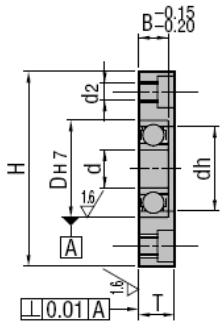

BEARINGS WITH HOUSINGS
軸承固定座組—無扣環型

TYPE			軸承座	
圓形	方形	橢圓形	材質	表面處理
BFACSD	BFASSD	BFAOSD	S45C	染黑處理
BFACSH	BFASSH	BFAOSH		鍍無電解鍍
BFACAA	BFASAA	BFAOAA	A2017	白色陽極
BFACAH	BFASAH	BFAOAH		鍍無電解鍍
BFACSS	BFASSS	BFAOSS	SUS304	—

Type	軸承型號	d	DH7公差		B	W	H	T	dh	P.C.D.	K	A	F	M (粗螺紋) (d2)	d1	H1
圓形	623ZZ	3	10	+0.015 0	4	16(13)	33(25)	6	7	24	27	24(18)	—	M 4 (3.3)	6.5	3.4
	624ZZ	4	13	+0.018 0	5	18(15)	35(28)	7	9	26	28	26(21)				
	605ZZ	5	14		5	20(17)	36(32)	7	10	26	30	26(23)				
	625ZZ		16		5	22(19)	38(34)	7	12	28	31	28(25)				
	606ZZ	6	17		6	23(20)	39(35)	8	13	29	32	29(26)				
	626ZZ		19	6	25(22)	41(37)	8	15	31	34	31(28)					
	608ZZ	8	22	7	29(26)	45(40)	9	18	35	36	35(31)					
	628ZZ		24	8	32(29)	47(42)	10	20	37	37	37(33)					
	6900ZZ	10	22	+0.021 0	6	29(26)	45(40)	8	19	35	36	35(31)				
	6000ZZ		26		8	34(31)	50(44)	10	22	40	39	40(35)				
6200ZZ	12	30	+0.025 0	9	38(35)	54(48)	11	24	44	42	44(39)					
6901ZZ		24		6	31(28)	48(42)	8	21	38	38	38(33)					
6001ZZ	15	28	+0.021 0	8	36(33)	52(46)	10	24	42	40	42(37)					
6201ZZ		32		10	40(37)	56(50)	12	26	46	43	46(41)					
6902ZZ	15	28	+0.025 0	7	37(34)	57(49)	9	25	45	45	45(39)					
6002ZZ		32		9	40(37)	60(53)	11	28	48	46	48(43)					
6202ZZ		35		11	44(41)	64(56)	13	29	52	49	52(46)					
橢圓形	6903ZZ	17	+0.021 0	7	38(35)	60(51)	9	27	48	46	48(41)	—	M 6 (6.8)	9.5	5.4	
	6003ZZ			10	44(41)	66(56)	12	31	54	50	54(46)					
	6203ZZ	12	50(47)	72(61)	14	34	60	54	60(51)							
	6904ZZ	20	+0.025 0	9	47(44)	69(64)	11	34	56	54	51(45)					24
	6004ZZ			12	54(51)	77(69)	14	36	64	59	56(46)					32
	6204ZZ	25	+0.030 0	14	58(55)	81(74)	16	40	68	62	59(50)					34
	6005ZZ			12	58(55)	88(80)	14	41	72	67	63(52)		36			
	6205ZZ	30	+0.030 0	15	64(61)	94(85)	17	45	78	72	68(56)		39			
	6006ZZ			13	66(63)	96(88)	15	48	80	73	70(59)		40			
	6206ZZ	35	+0.030 0	16	74(71)	104(95)	18	55	88	79	77(65)		44			
6007ZZ	14			74(71)	104(95)	16	55	88	79	75(65)	44					
6008ZZ	40	68	15	82(79)	114(101)	17	60	96	86	80(65)	54	M 10 (8.5)	14	8.6		

Order TYPE—軸承型號

訂貨代號 BFAOSD—6200ZZ

註1：如需規格外特殊加工請來電告知