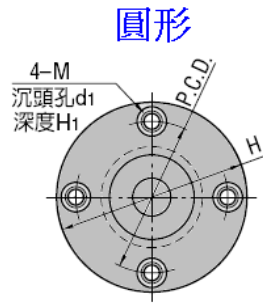

BEARINGS WITH HOUSINGS
軸承固定座組—無扣環型

TYPE			軸承座	
圓形	方形	橢圓形	材質	表面處理
BFACSD	BFASSD	BFAOSD	S45C	染黑處理
BFACSH	BFASSH	BFAOSH		鍍無電解鍍
BFACAA	BFASAA	BFAOAA	A2017	白色陽極
BFACAH	BFASAH	BFAOAH		鍍無電解鍍
BFACSS	BFASSS	BFAOSS	SUS304	—

Type	軸承型號	d	DH7公差		B	W	H	T	dh	P.C.D.	K	A	F	M (粗螺紋) (d2)	d1	H1
圓形	623ZZ	3	10	+0.015 0	4	16(13)	33(25)	6	7	24	27	24(18)	—	M 4 (3.3)	6.5	3.4
	624ZZ	4	13	+0.018 0	5	18(15)	35(28)	7	9	26	28	26(21)				
	605ZZ	5	14		5	20(17)	36(32)	7	10	26	30	26(23)				
	625ZZ		16		5	22(19)	38(34)	7	12	28	31	28(25)				
	606ZZ	6	17		6	23(20)	39(35)	8	13	29	32	29(26)				
	626ZZ		19	6	25(22)	41(37)	8	15	31	34	31(28)					
	608ZZ	8	22	7	29(26)	45(40)	9	18	35	36	35(31)					
	628ZZ		24	8	32(29)	47(42)	10	20	37	37	37(33)					
	6900ZZ	10	22	+0.021 0	6	29(26)	45(40)	8	19	35	36	35(31)				
	6000ZZ		26		8	34(31)	50(44)	10	22	40	39	40(35)				
6200ZZ	12	30	+0.025 0	9	38(35)	54(48)	11	24	44	42	44(39)					
6901ZZ		24		6	31(28)	48(42)	8	21	38	38	38(33)					
6001ZZ	15	28	+0.021 0	8	36(33)	52(46)	10	24	42	40	42(37)					
6201ZZ		32		10	40(37)	56(50)	12	26	46	43	46(41)					
6902ZZ	15	28	+0.025 0	7	37(34)	57(49)	9	25	45	45	45(39)					
6002ZZ		32		9	40(37)	60(53)	11	28	48	46	48(43)					
6202ZZ		35		11	44(41)	64(56)	13	29	52	49	52(46)					
橢圓形	6903ZZ	17	+0.021 0	7	38(35)	60(51)	9	27	48	46	48(41)	—	M 6 (6.8)	9.5	5.4	
	6003ZZ			10	44(41)	66(56)	12	31	54	50	54(46)					
	6203ZZ	12	50(47)	72(61)	14	34	60	54	60(51)							
	6904ZZ	20	+0.025 0	9	47(44)	69(64)	11	34	56	54	51(45)					24
	6004ZZ			12	54(51)	77(69)	14	36	64	59	56(46)					32
	6204ZZ	25	+0.030 0	14	58(55)	81(74)	16	40	68	62	59(50)					34
	6005ZZ			12	58(55)	88(80)	14	41	72	67	63(52)		36			
	6205ZZ	30	+0.030 0	15	64(61)	94(85)	17	45	78	72	68(56)		39			
	6006ZZ			13	66(63)	96(88)	15	48	80	73	70(59)		40			
	6206ZZ	35	+0.030 0	16	74(71)	104(95)	18	55	88	79	77(65)		44			
6007ZZ	14			74(71)	104(95)	16	55	88	79	75(65)	44					
6008ZZ	40	68	15	82(79)	114(101)	17	60	96	86	80(65)	54	M 10 (8.5)	14	8.6		