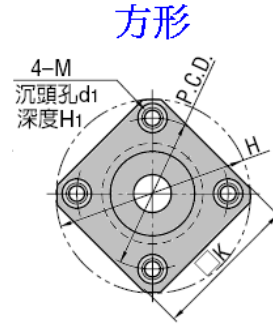

BEARINGS WITH HOUSINGS
軸承固定座組—無扣環型

TYPE			軸承座	
圓形	方形	橢圓形	材質	表面處理
BFACSD	BFASSD	BFAOSD	S45C	染黑處理
BFACSH	BFASSH	BFAOSH		鍍無電解鍍
BFACAA	BFASAA	BFAOAA	A2017	白色陽極
BFACAH	BFASAH	BFAOAH		鍍無電解鍍
BFACSS	BFASSS	BFAOSS	SUS304	—

Type	軸承型號	d	DH7公差		B	W	H	T	dh	P.C.D.	K	A	F	M (粗螺紋) (d2)	d1	H1
圓形	623ZZ	3	10	+0.015 0	4	16(13)	33(25)	6	7	24	27	24(18)	—	M 4 (3.3)	6.5	3.4
	624ZZ	4	13	+0.018 0	5	18(15)	35(28)	7	9	26	28	26(21)				
	605ZZ	5	14		5	20(17)	36(32)	7	10	26	30	26(23)				
	625ZZ		16		5	22(19)	38(34)	7	12	28	31	28(25)				
	606ZZ	6	17		6	23(20)	39(35)	8	13	29	32	29(26)				
	626ZZ		19	6	25(22)	41(37)	8	15	31	34	31(28)					
	608ZZ	8	22	7	29(26)	45(40)	9	18	35	36	35(31)					
	628ZZ		24	8	32(29)	47(42)	10	20	37	37	37(33)					
	6900ZZ	10	22	+0.021 0	6	29(26)	45(40)	8	19	35	36	35(31)				
	6000ZZ		26		8	34(31)	50(44)	10	22	40	39	40(35)				
6200ZZ	12	30	+0.025 0	9	38(35)	54(48)	11	24	44	42	44(39)					
6901ZZ		24		6	31(28)	48(42)	8	21	38	38	38(33)					
6001ZZ	15	28	+0.021 0	8	36(33)	52(46)	10	24	42	40	42(37)					
6201ZZ		32		10	40(37)	56(50)	12	26	46	43	46(41)					
6902ZZ	15	28	+0.025 0	7	37(34)	57(49)	9	25	45	45	45(39)					
6002ZZ		32		9	40(37)	60(53)	11	28	48	46	48(43)					
6202ZZ		35		11	44(41)	64(56)	13	29	52	49	52(46)					
橢圓形	6903ZZ	17	+0.021 0	7	38(35)	60(51)	9	27	48	46	48(41)	—	M 6 (6.8)	9.5	5.4	
	6003ZZ			10	44(41)	66(56)	12	31	54	50	54(46)					
	6203ZZ	12	50(47)	72(61)	14	34	60	54	60(51)							
	6904ZZ	20	+0.025 0	9	47(44)	69(64)	11	34	56	54	51(45)					24
	6004ZZ			12	54(51)	77(69)	14	36	64	59	56(46)					32
	6204ZZ	25	+0.030 0	14	58(55)	81(74)	16	40	68	62	59(50)					34
	6005ZZ			12	58(55)	88(80)	14	41	72	67	63(52)		36			
	6205ZZ	30	+0.030 0	15	64(61)	94(85)	17	45	78	72	68(56)		39			
	6006ZZ			13	66(63)	96(88)	15	48	80	73	70(59)		40			
	6206ZZ	35	+0.030 0	16	74(71)	104(95)	18	55	88	79	77(65)		44			
6007ZZ	14			74(71)	104(95)	16	55	88	79	75(65)	44					
6008ZZ	40	68	15	82(79)	114(101)	17	60	96	86	80(65)	54	M 10 (8.5)	14	8.6		