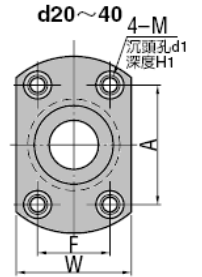

BEARINGS WITH HOUSINGS
軸承固定座組—無扣環型

TYPE			軸承座	
圓形	方形	橢圓形	材質	表面處理
BFACSD	BFASSD	BFAOSD	S45C	染黑處理
BFACSH	BFASSH	BFAOSH		鍍無電解鍍
BFACAA	BFASAA	BFAOAA	A2017	白色陽極
BFACAH	BFASAH	BFAOAH		鍍無電解鍍
BFACSS	BFASSS	BFAOSS	SUS304	—

Type	軸承型號	d	DH7公差		B	W	H	T	dh	P.C.D.	K	A	F	M (粗螺紋) (d2)	d1	H1
圓形	623ZZ	3	10	+0.015 0	4	16(13)	33(25)	6	7	24	27	24(18)	—	M 4 (3.3)	6.5	3.4
	624ZZ	4	13	+0.018 0	5	18(15)	35(28)	7	9	26	28	26(21)				
	605ZZ	5	14		5	20(17)	36(32)	7	10	26	30	26(23)				
	625ZZ		16		5	22(19)	38(34)	7	12	28	31	28(25)				
	606ZZ	6	17		6	23(20)	39(35)	8	13	29	32	29(26)				
	626ZZ		19	6	25(22)	41(37)	8	15	31	34	31(28)					
	608ZZ	8	22	7	29(26)	45(40)	9	18	35	36	35(31)					
	628ZZ		24	8	32(29)	47(42)	10	20	37	37	37(33)					
	6900ZZ	10	22	+0.021 0	6	29(26)	45(40)	8	19	35	36	35(31)				
	6000ZZ		26		8	34(31)	50(44)	10	22	40	39	40(35)				
6200ZZ	12	30	+0.025 0	9	38(35)	54(48)	11	24	44	42	44(39)					
6901ZZ		24		6	31(28)	48(42)	8	21	38	38	38(33)					
6001ZZ	15	28	+0.021 0	8	36(33)	52(46)	10	24	42	40	42(37)					
6201ZZ		32		10	40(37)	56(50)	12	26	46	43	46(41)					
6902ZZ	15	28	+0.025 0	7	37(34)	57(49)	9	25	45	45	45(39)					
6002ZZ		32		9	40(37)	60(53)	11	28	48	46	48(43)					
6202ZZ		35		11	44(41)	64(56)	13	29	52	49	52(46)					
橢圓形	6903ZZ	17	+0.021 0	7	38(35)	60(51)	9	27	48	46	48(41)	—	M 6 (6.8)	9.5	5.4	
	6003ZZ			10	44(41)	66(56)	12	31	54	50	54(46)					
	6203ZZ	12	50(47)	72(61)	14	34	60	54	60(51)							
	6904ZZ	20	+0.025 0	9	47(44)	69(64)	11	34	56	54	51(45)					24
	6004ZZ			12	54(51)	77(69)	14	36	64	59	56(46)					32
	6204ZZ	25	+0.030 0	14	58(55)	81(74)	16	40	68	62	59(50)					34
	6005ZZ			12	58(55)	88(80)	14	41	72	67	63(52)		36			
	6205ZZ	30	+0.030 0	15	64(61)	94(85)	17	45	78	72	68(56)		39			
	6006ZZ			13	66(63)	96(88)	15	48	80	73	70(59)		40			
	6206ZZ	35	+0.030 0	16	74(71)	104(95)	18	55	88	79	77(65)		44			
6007ZZ	14			74(71)	104(95)	16	55	88	79	75(65)	44					
6008ZZ	40	68	15	82(79)	114(101)	17	60	96	86	80(65)	54	M 10 (8.5)	14	8.6		